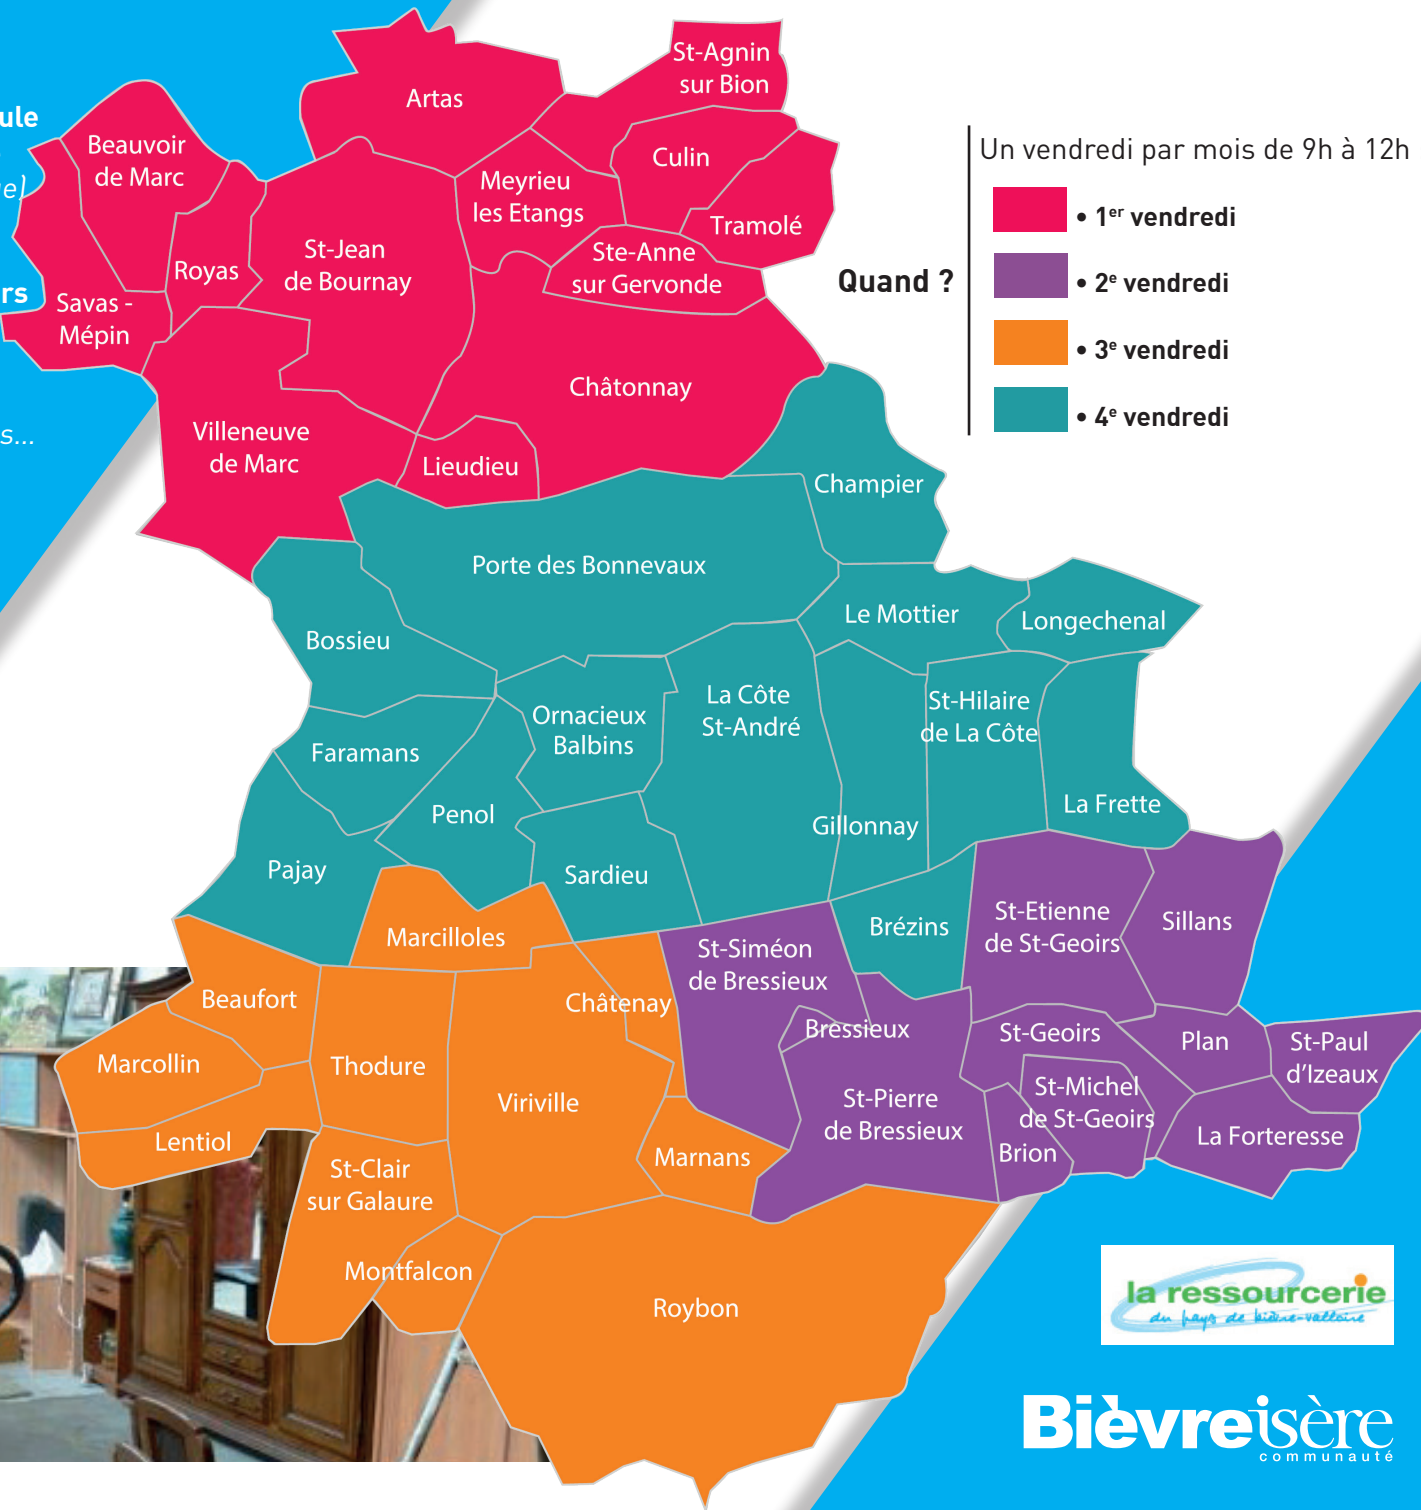

Un nouveau service gratuit, proposé par Bièvre Isère Communauté, en partenariat avec La Ressourcerie du pays de Bièvre Valloire.

> Information

La Ressourcerie de BièvreValloire

06 35 55 31 07

04 27 69 00 62

www.laressourcerie-bv.fr

contact@laressourcerie-bv.fr

Ramassage des encombrants EN PORTE À PORTE

Bièvre Isère Communauté, en partenariat avec La Ressourcerie, propose un nouveau service gratuit de collecte d'encombrants. Une belle façon de donner une seconde vie à nos encombrants et de réduire les déchets collectés !

INFORMATION
06 35 55 31 07
contact@laressourcerie-bv.fr

Quoi ?

Les produits trop lourds et/ou trop encombrants pour entrer dans un véhicule classique.

Vous les déposez devant votre habitation (mais pas sur la voirie publique) ou vous les laissez à l'intérieur si vous ne pouvez les déplacer.

> Service gratuit

Quand ?

Un vendredi par mois de 9h à 12h :

- 1^{er} vendredi
- 2^e vendredi
- 3^e vendredi
- 4^e vendredi

Bièvreisère
communauté